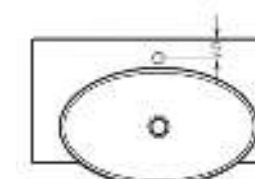

Накладной умывальник INFINITY 60

Ш 598 Г 367 В 122 мм / Вес брутто 11.53 кг

Возможные варианты цвета под заказ.
Матовая глазурь.

Артикул: WB.CT/Infinity/60-N/WHT.G

на тумбу

на столешницу

Мебельный умывальник INFINITY 65

Ш 656 Г 445 В 142 мм / Вес брутто 16.80 кг

Артикул: WB.FN/Infinity/65-C/WHT.G

на кронштейны

на тумбу

Мебельный умывальник INFINITY 76

Ш 760 Г 450 В 112 мм / Вес брутто 18.43 кг

Артикул: WB.FN/Infinity/76-C/WHT.G

на кронштейны

на тумбу