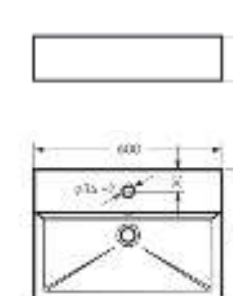

Ш 600 Г 420 В 160 мм / Вес брутто 16.65 кг

Артикул: WB.FN/Novel/60-C/WHT.G

на тумбу

Мебельный умывальник
NOVEL 80

Ш 805 Г 423 В 160 мм / Вес брутто 22.33 кг

Артикул: WB.FN/Novel/80-C/WHT.G

на тумбу

Мебельный умывальник Novel 60 | Тумба подвесная Novel 60 | Керамогранит kerranova.ru