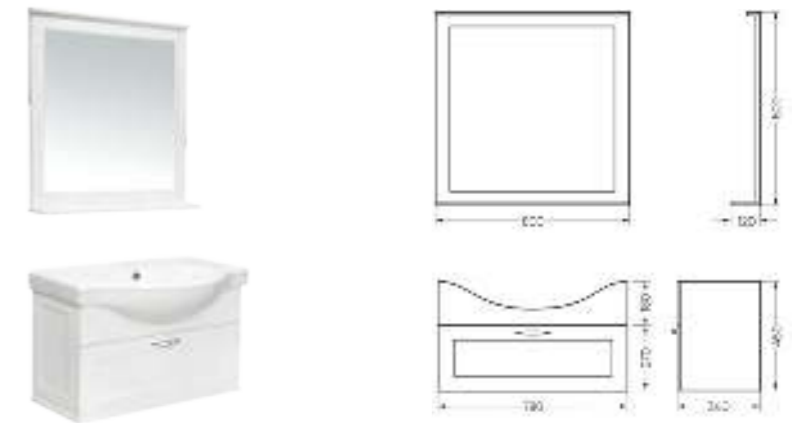

**Мебельный комплект
CLASSIC 80**

Зеркало Ш 800 Г 120 В 800 мм / Вес нетто: 15 кг
 Артикул: CLSSLMR80018W1

Тумба Ш 780 Г 340 В 450 мм / Вес нетто: 23 кг
 Артикул: CLSSLCW80011W1

Подходит для умывальников:
 Classic 80