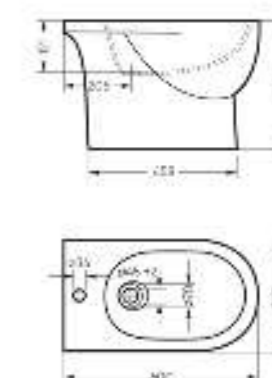

**Напольное биде
ART**

Ш 360 Г 600 В 398 мм / Вес брутто 20.77 кг

Артикул: BD.FS/Art/C/WHT.G

Пьедестальный умывальник Art

**Пьедестальный умывальник
ART**

Умывальник Ш 495 Г 465 В 265 мм / Вес брутто 15.13 кг
Пьедестал Ш 185 Г 180 В 655 мм / Вес брутто 11.73 кг

Артикул на умывальник: WB.PD/Art/50-C/WHT.G
Артикул на пьедестал: PD.FS/Art/N/WHT.G