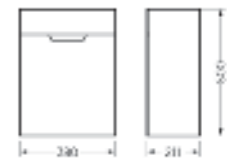

**Тумба для умывальника напольная
FEST 40**

Ш 380 Г 211 В 820 мм / Вес нетто: 13 кг
Артикул: FSTSLCW400110F1

Подходит для умывальников:
Fest 40

**Тумба для умывальника подвесная
FEST 40**

Ш 380 Г 211 В 500 мм / Вес нетто: 10 кг
Артикул: FSTSLCW400110W1