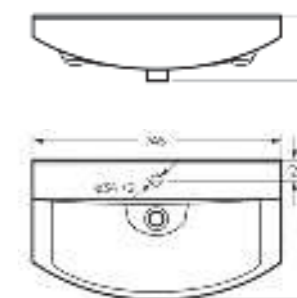

Мебельный умывальник
BEST 75

Ш 745 Г 430 В 202 мм / Вес брутто 22 кг

Артикул: WB.FN/Best/75-C/WHT.G

на тумбу