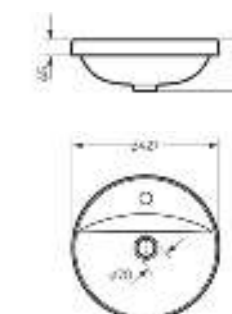

Врезной умывальник Art Inside | Керамогранит kerranova.ru

Врезной умывальник
ART INSIDE

Ш 427 Г 427 В 150 мм / Вес брутто 6.88 кг

Артикул: WB.IN/Art/43-C/WHT.G

врезной

Коллекция

Best

Сочетание стильного дизайна
и функциональности