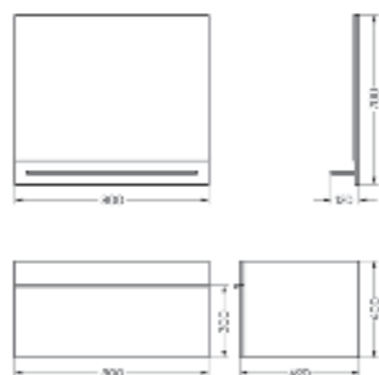

**Мебельный комплект
STAR80 Дуб сонома**

Зеркало Ш 800 Г 120 В 700 мм / Вес нетто: 13 кг
Артикул: QDRSLMR60208W1

Тумба Ш 800 Г 490 В 400 мм / Вес нетто: 28 кг
Артикул: QDRSLCW60201W1