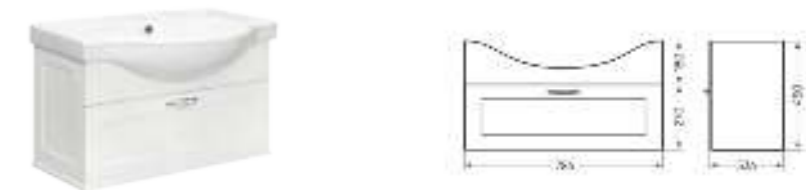

**Тумба для умывальника подвесная
CLASSIC 90**

Тумба Ш 786 Г 336 В 450 мм / Вес нетто: 24 кг
Артикул: CLS8SLCW900112F1

Подходит для умывальников:
Classic 90