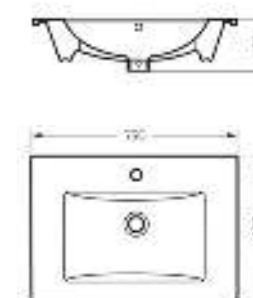

Мебельный умывальник
QUADRO 75

Ш 750 Г 462 В 193 мм / Вес брутто 22.47 кг

Артикул: WB.FN/Quadro/75-C/WHT.G

на тумбу

Мебельный умывальник
QUADRO 90

Ш 900 Г 475 В 189 мм / Вес брутто 19.53 кг

Артикул: WB.FN/Quadro/90-C/WHT.G