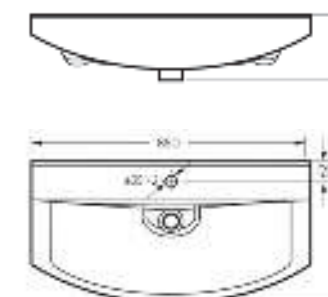

Артикул: WB.FN/Best/65-C/WHT.G

на тумбу

Мебельный умывальник
BEST 75

Ш 745 Г 430 В 202 мм / Вес брутто 22 кг

Артикул: WB.FN/Best/75-C/WHT.G

на тумбу

Мебельный умывальник
BEST 85

Ш 850 Г 433 В 194 мм / Вес брутто 22.83 кг