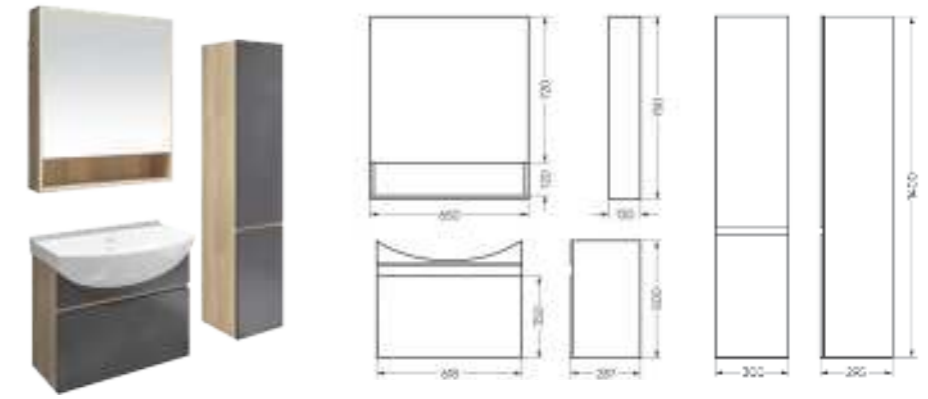

Подходит для умывальников:
Best 65