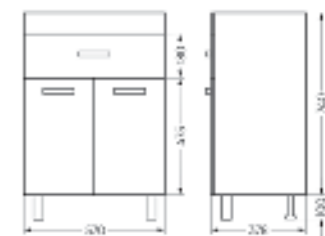

**Тумба для умывальника напольная
FEST 60**

Ш 570 Г 378 В 840 мм / Вес нетто: 23 кг
Артикул: FSTSLCW600111F1

Подходит для умывальников:
Fest 60